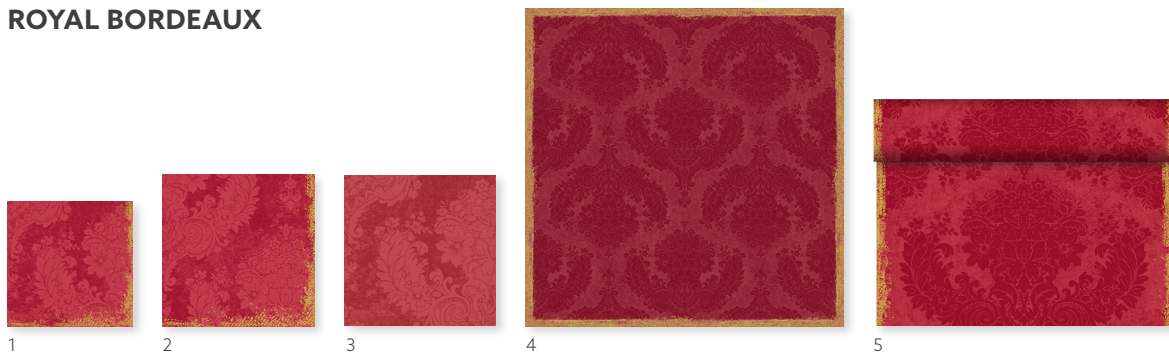

ROYAL BORDEAUX

NO	ART.	DESCRIPTION	PACK					NO	ART.	DESCRIPTION	PACK					
1	174209	Tissue Napkin, 3-ply, 33 x 33 cm	4 x 250	•				4	174369	Dunisilk® Slipcover, 84 x 84 cm	5 x 20	•				
2	174230	Classic Napkin, 40 x 40 cm	6 x 50	•					174295	Dunicel® Slipcover, 84 x 84 cm	5 x 20	•				
3	186606	Dunilin® Napkin, 40 x 40 cm	12 x 45	•				5	183402	Dunicel® Tête-à-Tête, 0,4 x 24 m	4 x 1	•