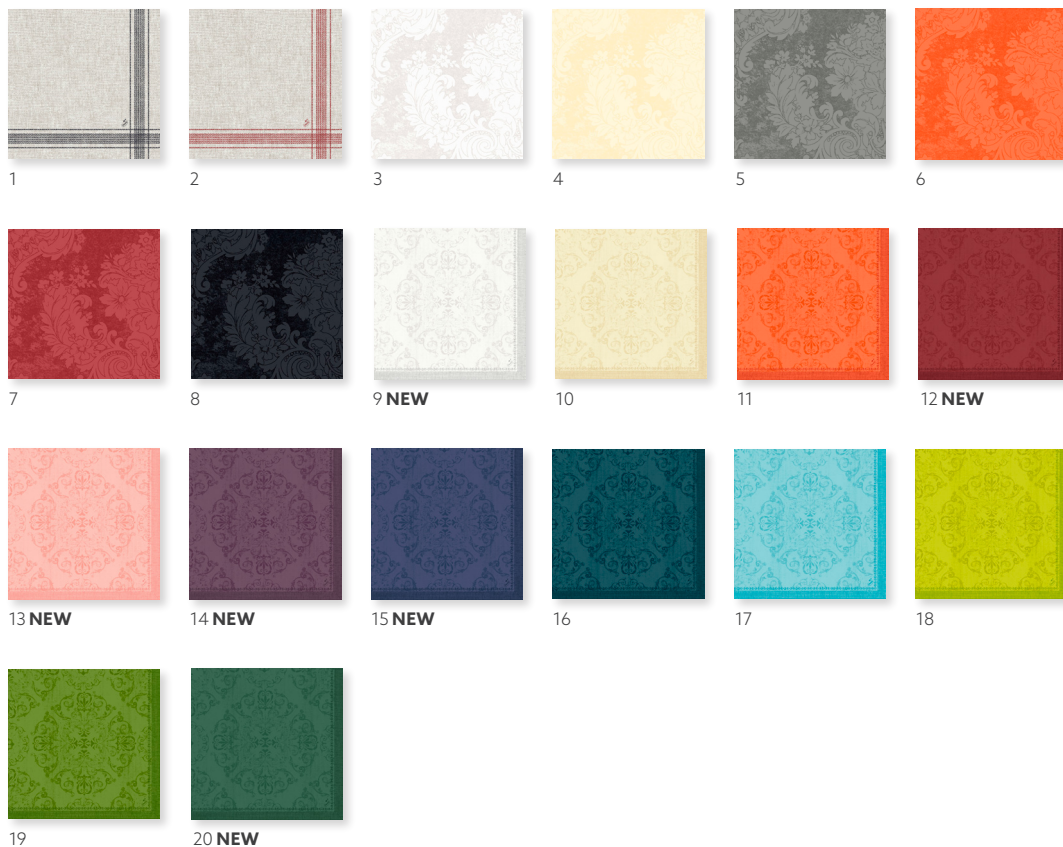

DUNILIN®, 40 X 40 CM

NO	ARTICLE	DESCRIPTION	PACK				
1	186594	Cocina Black	12 x 45	•	•		
2	186595	Cocina Bordeaux	12 x 45	•	•		
3	186604	Royal White	12 x 45	•	•		
4	186605	Royal Cream	12 x 45	•	•		
5	186607	Royal Granite Grey	12 x 45	•	•		
6	199331	Royal Sun Orange	12 x 45	•	•		
7	186606	Royal Bordeaux	12 x 45	•	•		
8	186609	Royal Black	12 x 45	•	•		
9	202575	Opulent White	12 x 45	•	•		
10	192137	Opulent Cream	12 x 45	•	•		
11	199257	Opulent Sun Orange	12 x 45	•	•		

NO	ARTICLE	DESCRIPTION	PACK				
12	202576	Opulent Bordeaux	12 x 45	•	•		
13	202579	Opulent Mellow Rose	12 x 45	•	•		
14	202580	Opulent Plum	12 x 45	•	•		
15	202577	Opulent Dark Blue	12 x 45	•	•		
16	192140	Opulent Ocean Teal	12 x 45	•	•		
17	192142	Opulent Mint Blue	12 x 45	•	•		
18	192138	Opulent Kiwi	12 x 45	•	•		
19	192141	Opulent Leaf Green	12 x 45	•	•		
20	202578	Opulent Dark Green	12 x 45	•	•