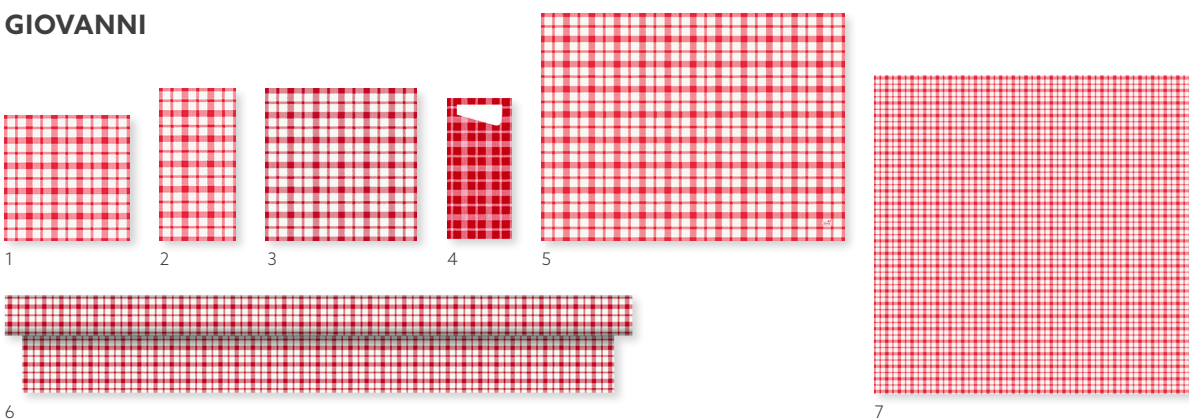

GIOVANNI

NO	ART.	DESCRIPTION	PACK	FSC	OK Compost	TÜV AUSTRIA	TÜV SÜD
1	168130	Tissue Napkin, 3-ply, 33 x 33 cm	4 x 250	•	•	•	•
2	168196	Tissue Napkin, 3-ply, 1/8 Head Folded, 40 x 40 cm	4 x 250	•	•	•	•
3	186712	Dunisoft® Napkin, 40 x 40 cm	12 x 60	•	•	•	•
4	168423	Duni Sacchetto® Tissue, 1/12 Folded, 8,5 x 19 cm	5 x 100	•	•	•	•

NO	ART.	DESCRIPTION	PACK	FSC	OK Compost	TÜV AUSTRIA	TÜV SÜD
5	168296	Paper Placemat, 30 x 40 cm	4 x 250	•	•	•	•
6	186653	Dunicel® Banquet Reel, 1,18 x 25 m	2 x 1	•	•	•	•
7	168165	Dunicel® Slipcover, 84 x 84 cm	5 x 20	•	•	•	•
	168313	Dunisilk® Slipcover, 84 x 84 cm	5 x 20	•	•	•	•