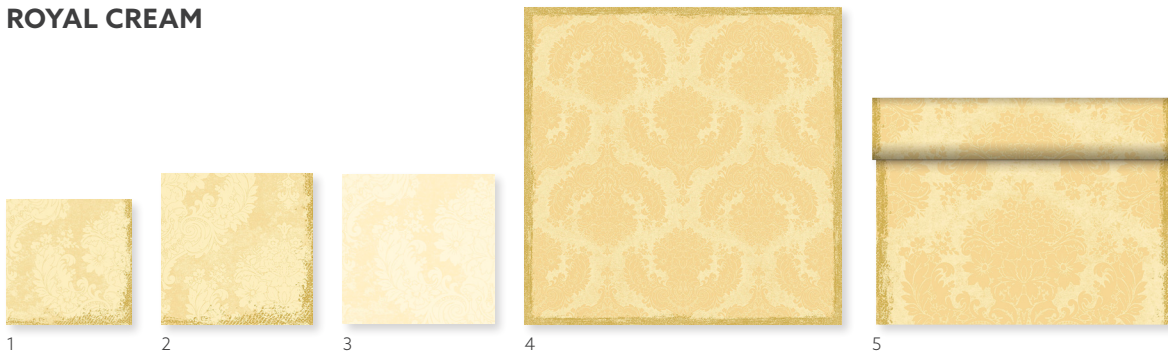

ROYAL CREAM

NO	ART.	DESCRIPTION	PACK				
1	174208	Tissue Napkin, 3-ply, 33 x 33 cm	4 x 250	•			
2	174226	Tissue Napkin, 3-ply, 40 x 40 cm	4 x 250	•			
	174229	Classic Napkin, 40 x 40 cm	6 x 50	•			

NO	ART.	DESCRIPTION	PACK				
3	186605	Dunilin® Napkin, 40 x 40 cm	12 x 45	•	•		
4	174294	Dunicel® Slipcover, 84 x 84 cm	5 x 20	•			
5	183401	Dunicel® Tête-à-Tête, 0,4 x 24 m	4 x 1	•