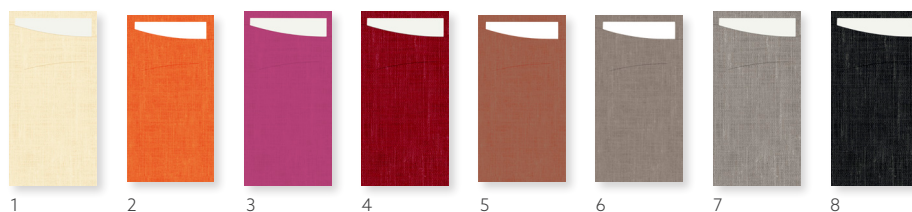

DUNI SACCHETTO® DUNISOFT®, 11,5 X 23 CM

NO	ARTICLE	DESCRIPTION	PACK						NO	ARTICLE	DESCRIPTION	PACK					
1	171462	Cream, White Napkin	4 x 60	•	•	•	•	•	5	198849	Earth Terra, White Napkin	4 x 60	•	•	•	•	•
2	198828	Sun Orange, White Napkin	4 x 60	•	•	•	•	•	6	171464	Greige, Cream Napkin	4 x 60	•	•	•	•	•
3	171461	Fuchsia, White Napkin	4 x 60	•	•	•	•	•	7	173682	Grey, White Napkin	4 x 60	•	•	•	•	•
4	173681	Bordeaux, White Napkin	4 x 60	•	•	•	•	•	8	171460	Black, White Napkin	4 x 60	•	•	•	•	•