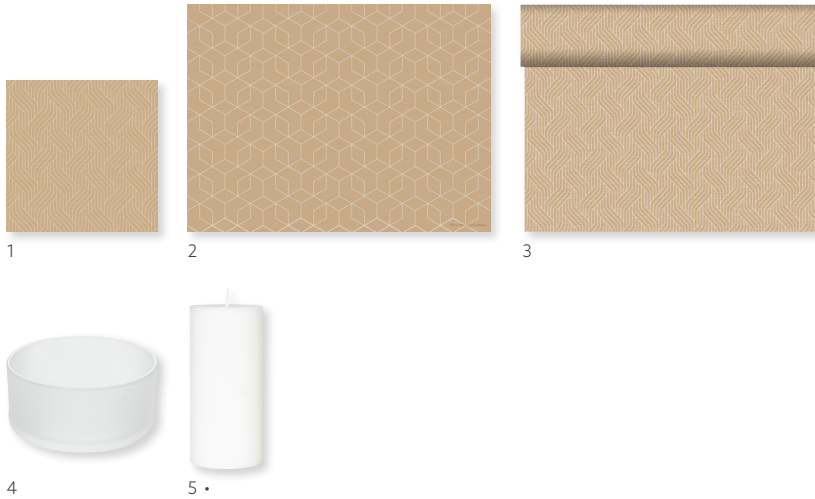

WOVEN ECOECHO

MATCHING COLOURS

WHITE

ECO BROWN

NO	ART.	DESCRIPTION	PACK					NO	ART.	DESCRIPTION	PACK				
1	199146	Dunisoft® Napkin, 40 x 40 cm	6 x 60	•	•			3	199147	Dunicel® Tête-à-Tête, 0,4 x 24 m	4 x 1	•			
2	199148	Paper Placemat, 30 x 40 cm	4 x 250	•				4	198858	Candle Holder Flake, 4 X Ø 8,3 cm	4 x 1				
	201551	Dunicel® Placemat, 30 x 40 cm	5 x 100	•				5	160274	Pillar Candle, 150 x Ø 70 mm	12 x 1				•